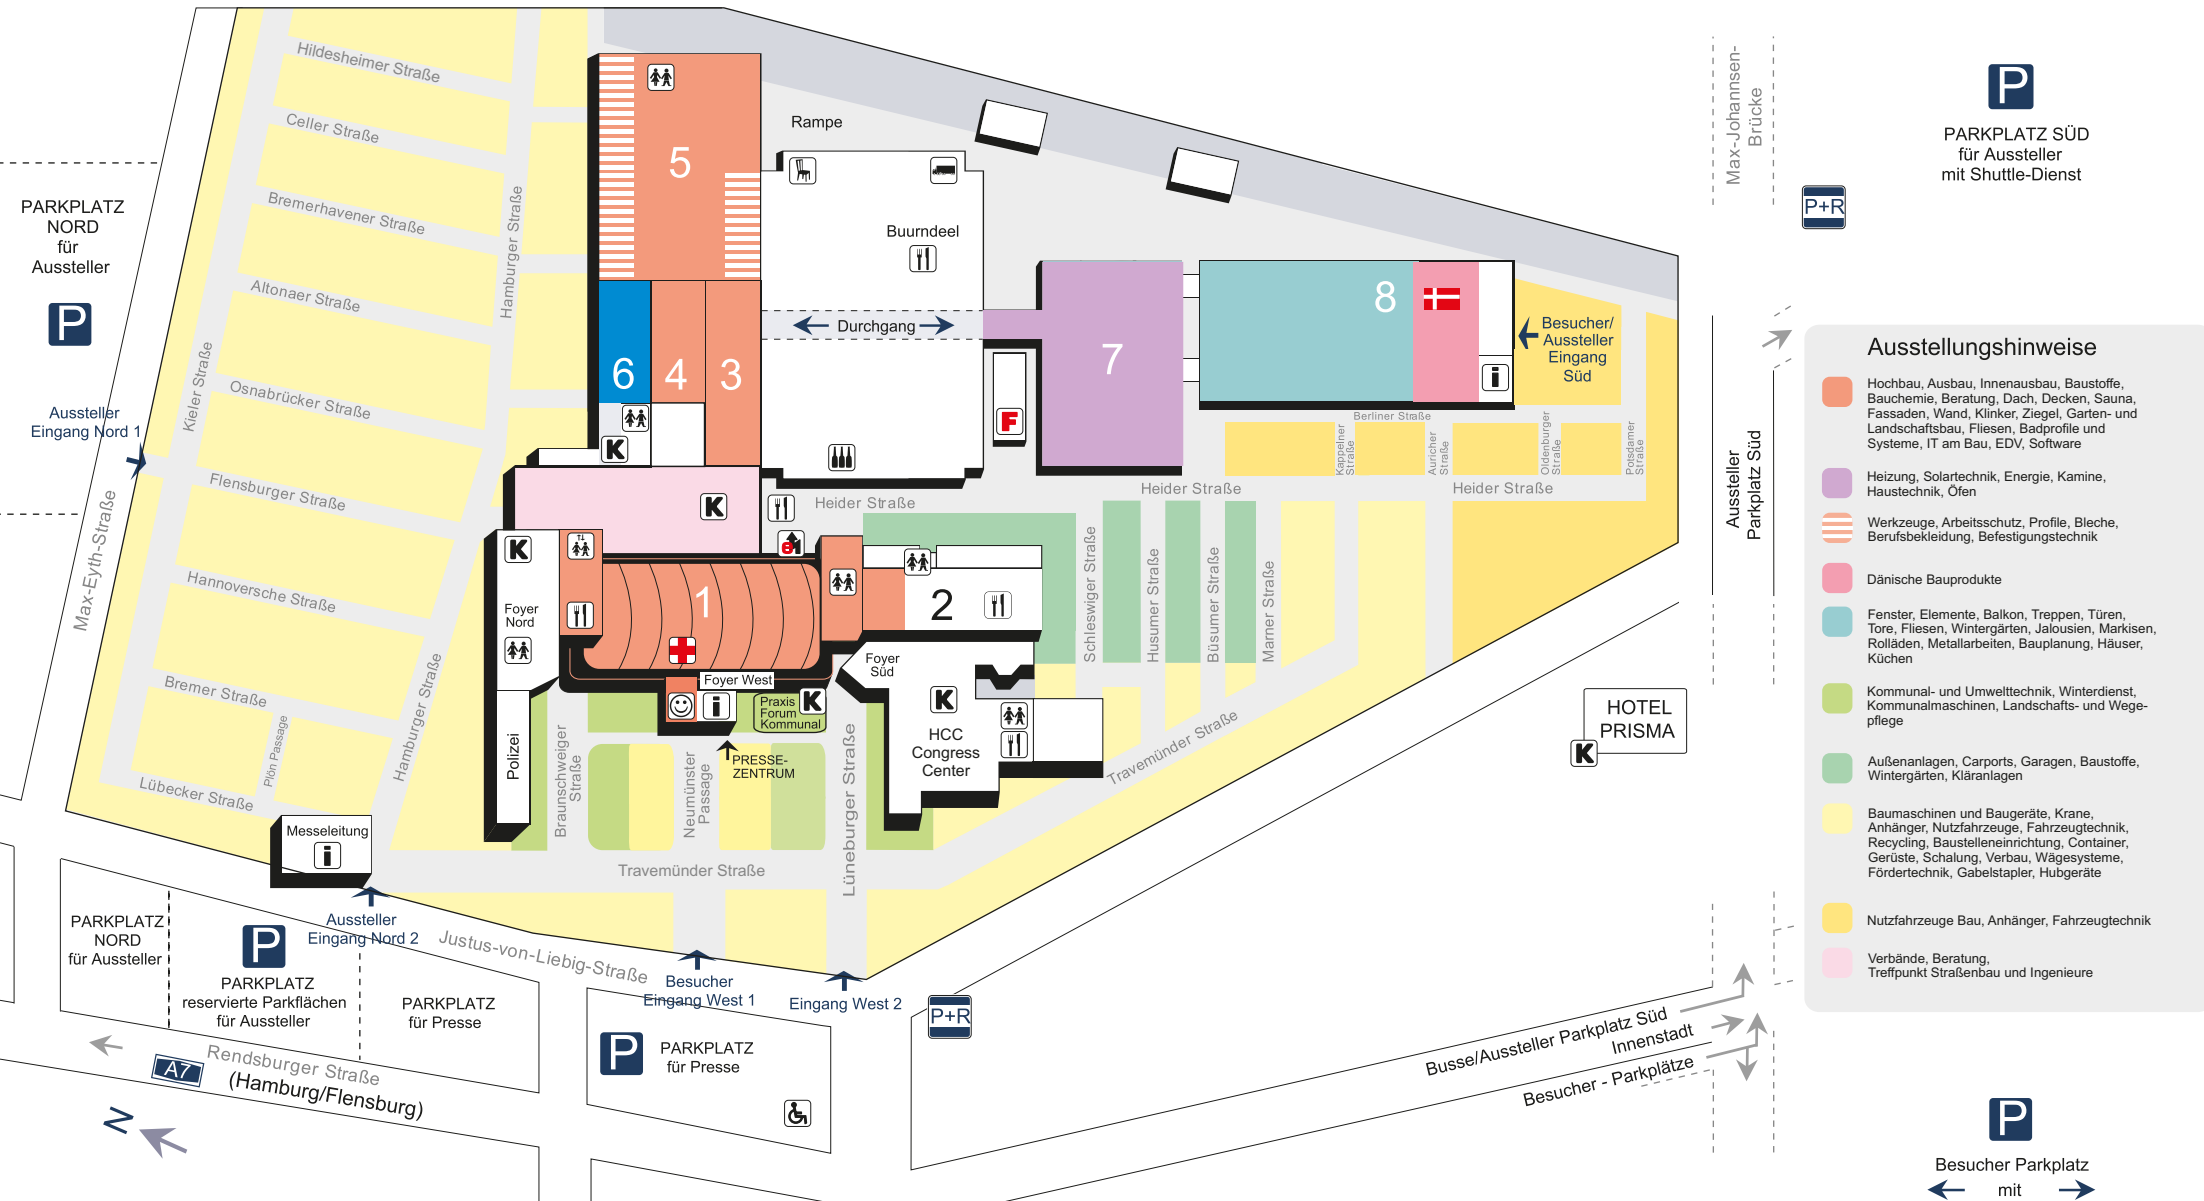

NordBau Messegelände Holstenhallen

Ausstellungshinweise

- Hochbau, Ausbau, Innenausbau, Baustoffe, Bauchemie, Beratung, Dach, Decken, Sauna, Fassaden, Wand, Klinker, Ziegel, Garten- und Landschaftsbau, Fliesen, Badprofile und Systeme, IT am Bau, EDV, Software
- Heizung, Solartechnik, Energie, Kamine, Haustechnik, Ofen
- Werkzeuge, Arbeitsschutz, Profile, Bleche, Berufsbekleidung, Befestigungstechnik
- Dänische Bauprodukte
- Fenster, Elemente, Balkon, Treppen, Türen, Tore, Fliesen, Wintergärten, Jalousien, Markisen, Rolläden, Metallarbeiten, Bauplanung, Häuser, Küchen
- Kommunal- und Umwelttechnik, Winterdienst, Kommunalmaschinen, Landschafts- und Wegepflege
- Außenanlagen, Carports, Garagen, Baustoffe, Wintergärten, Kläranlagen
- Baumaschinen und Baugeräte, Krane, Anhänger, Nutzfahrzeuge, Fahrzeugtechnik, Recycling, Baustelleneinrichtung, Container, Gerüste, Schalung, Verbau, Wägesysteme, Fördertechnik, Gabelstapler, Hubgeräte
- Nutzfahrzeuge Bau, Anhänger, Fahrzeugtechnik
- Verbände, Beratung, Treffpunkt Straßenbau und Ingenieure

Besucher Parkplatz
← mit →
Messe-Pendel-Dienst