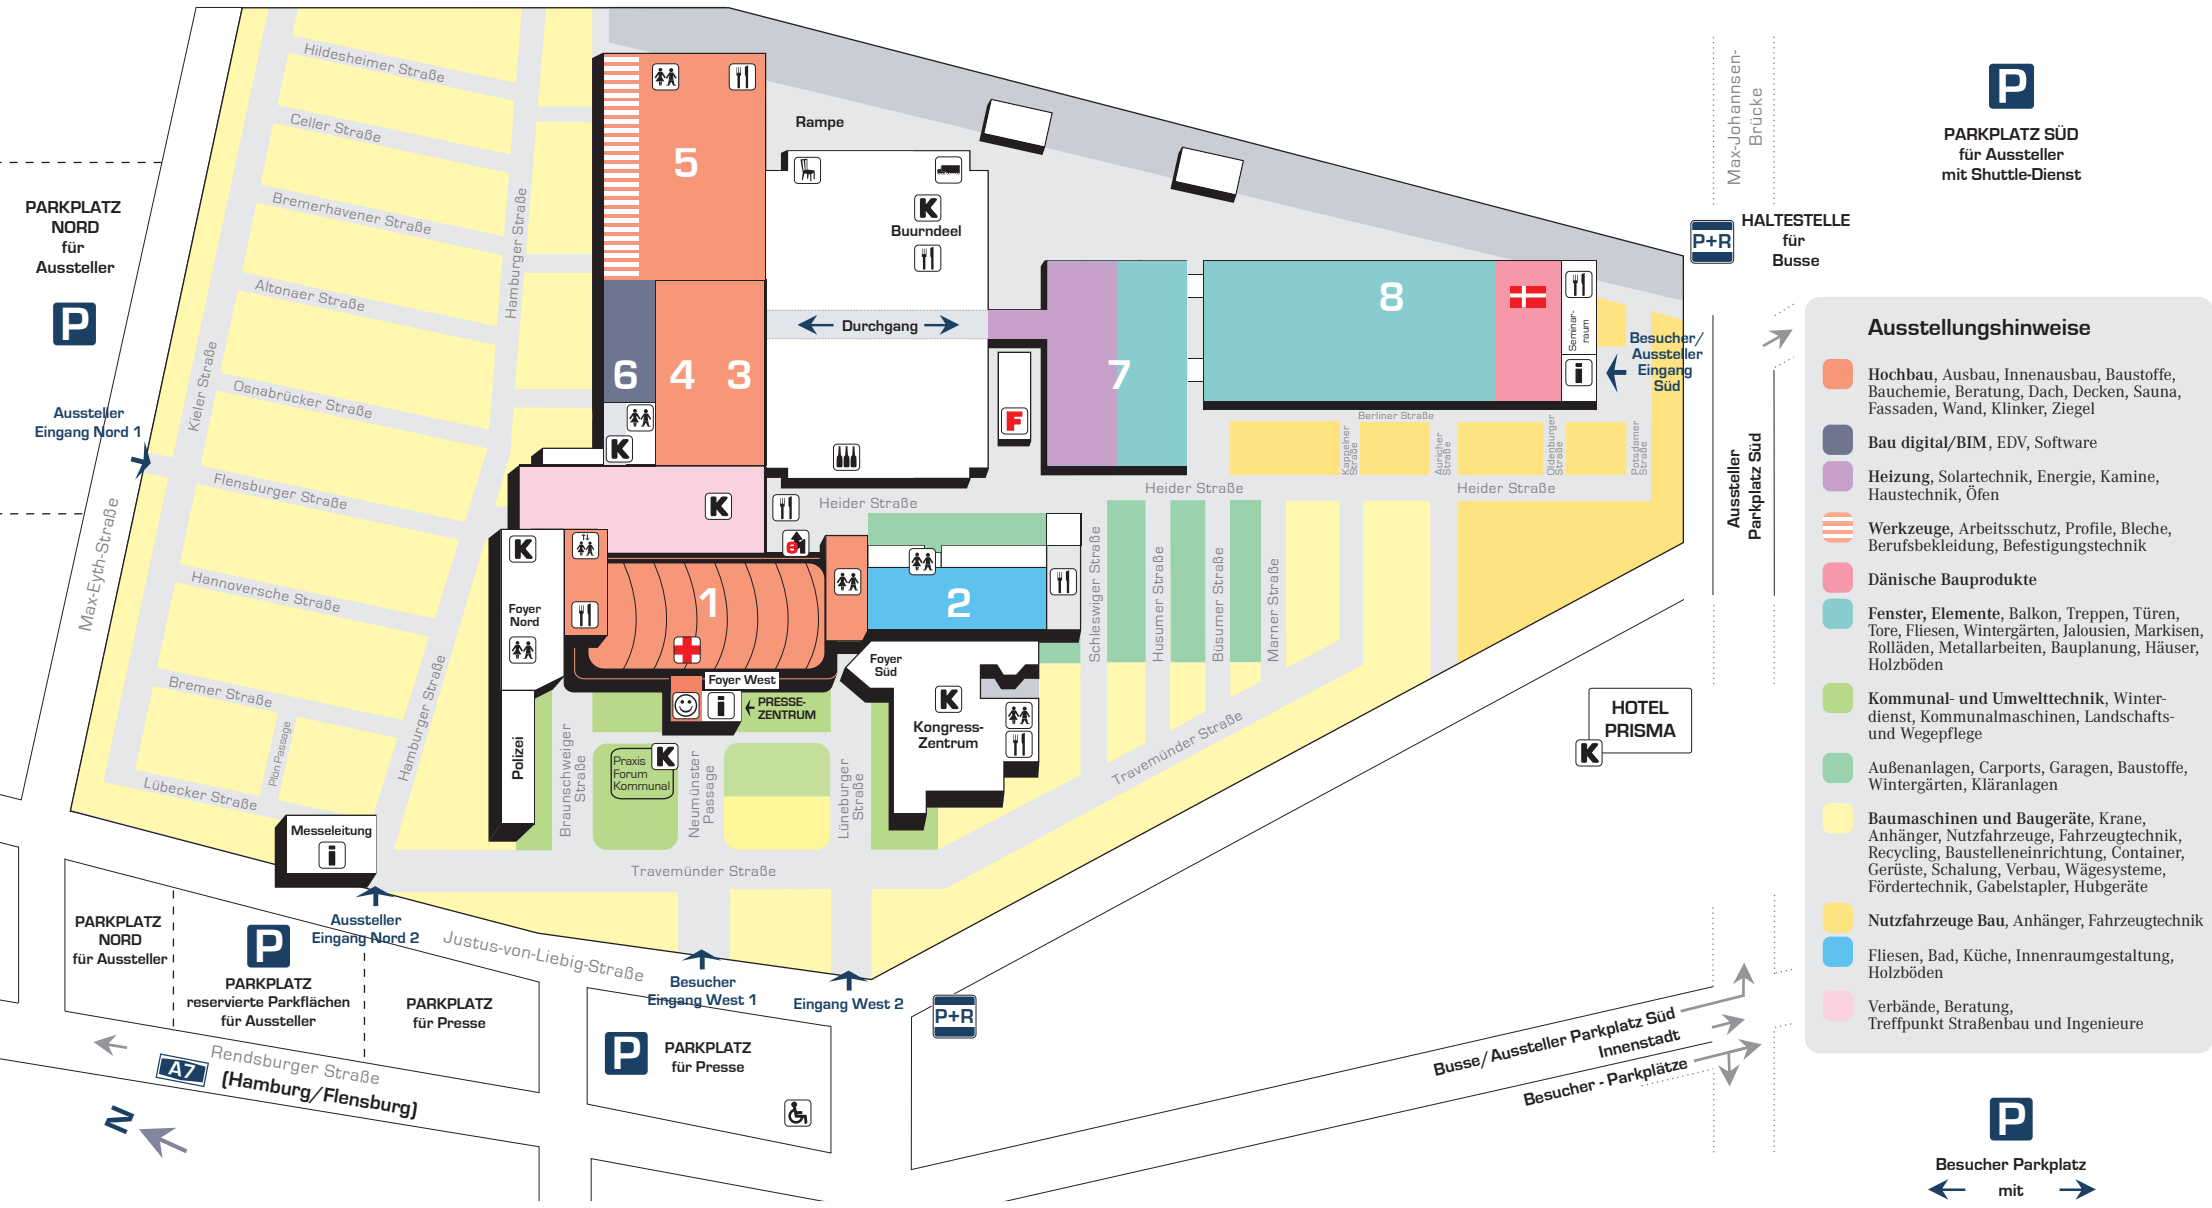

NordBau Messegelände Holstenhallen

Hier redet man miteinander

Ausstellungshinweise

- Hochbau, Ausbau, Innenausbau, Baustoffe, Bauchemie, Beratung, Dach, Decken, Sauna, Fassaden, Wand, Klinker, Ziegel
- Bau digital/BIM, EDV, Software
- Heizung, Solartechnik, Energie, Kamine, Haustechnik, Öfen
- Werkzeuge, Arbeitsschutz, Profile, Bleche, Berufsbekleidung, Befestigungstechnik
- Dänische Bauprodukte
- Fenster, Elemente, Balkon, Treppen, Türen, Tore, Fliesen, Wintergärten, Jalousien, Markisen, Rolläden, Metallarbeiten, Bauplanung, Häuser, Holzböden
- Kommunal- und Umwelttechnik, Winterdienst, Kommunalmaschinen, Landschafts- und Wegepflege
- Außenanlagen, Carports, Garagen, Baustoffe, Wintergärten, Kläranlagen
- Baumaschinen und Baugeräte, Krane, Anhänger, Nutzfahrzeuge, Fahrzeugtechnik, Recycling, Baustelleneinrichtung, Container, Gerüste, Schalung, Verbau, Wägesysteme, Fördertechnik, Gabelstapler, Hubgeräte
- Nutzfahrzeuge Bau, Anhänger, Fahrzeugtechnik
- Fliesen, Bad, Küche, Innenraumgestaltung, Holzböden
- Verbände, Beratung, Treffpunkt Straßenbau und Ingenieure

P
Besucher Parkplatz
mit
Messe-Pendel-Dienst